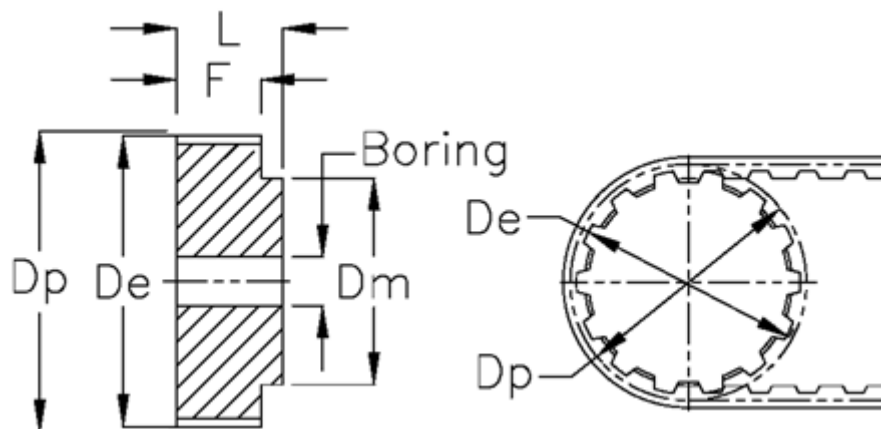

Varenummer: 60415136060  
Beskrivelse: Tandremskive 36 T5 60/0

## Mål

De	= 94.65	Type = T5
Dm	= 65	V•gt = 0.18
Dp	= 95.65	
F	= 30	
Forboring	= 8	
L	= 36	
Rembredde	= - 25 mm	
Tandantal	= 60	